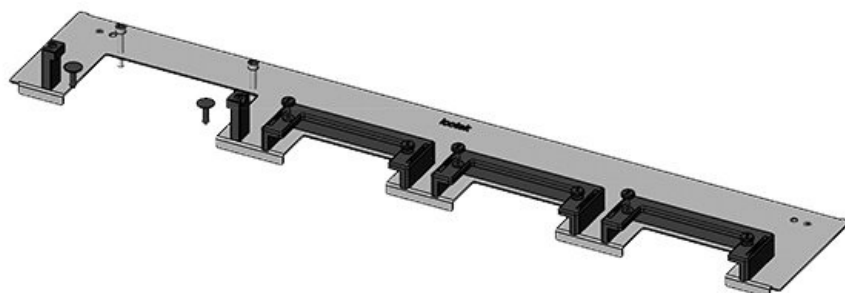

Codice	43075	Per larghezza	1.000 mm
EAN	4251269309	quadro	
	564	Dimensioni	835 mm
Unità di	1	apertura di	
imballaggio		fondo quadro	
Lunghezza	858 mm	Barra divisoria	no
Larghezza	150 mm	Adatto a	3 × KEL-U 24
Altezza	57 mm	passacavi:	/ KEL-QUICK
Lunghezza tot.	858 mm		24, 1 × KEL-
piastra			JUMBO 2
		Adatta a	Rittal TS 8
		quadro