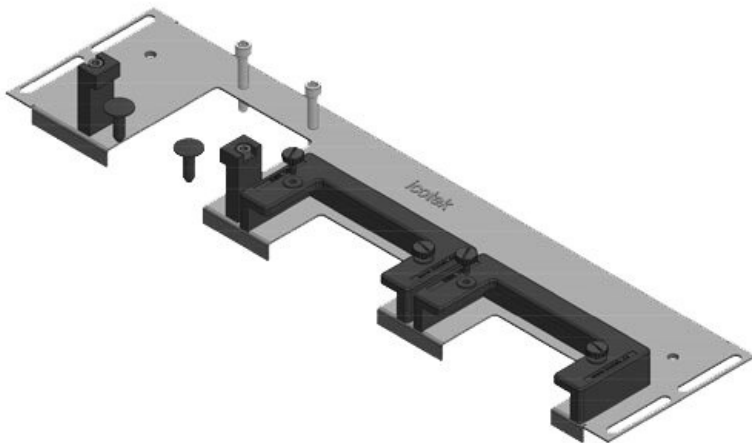

Codice	44502	Per larghezza	600 mm
EAN	4251269319	quadro	
	778	Dimensioni	452 mm
Unità di	1	apertura di	
imballaggio		fondo quadro	
Lunghezza	488 mm	Adatto a	2 × KEL-U 16
Larghezza	120 mm	passacavi:	/ KEL-QUICK
Altezza	57 mm		16, 1 × KEL-
Lunghezza tot.	488 mm		JUMBO 1
piastra		Adatta a	Rittal VX25
		quadro