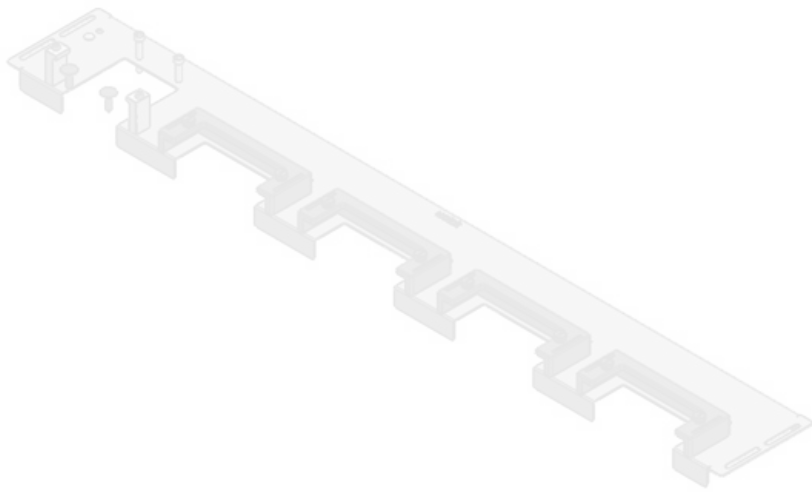

Codice	44525	Per larghezza	1.200 mm
EAN	4251269324	quadro	
	598	Dimensioni	992 mm
Unità di	1	apertura di	
imballaggio		fondo quadro	
Lunghezza	1.027 mm	Adatto a	4 × KEL-U 24
Larghezza	133 mm	passacavi:	/ KEL-QUICK
Altezza	70 mm		24, 1 × KEL-
Lunghezza tot.	1.027 mm		JUMBO 2
piastra		Adatta a	Häwa H390 /
		quadro	H395