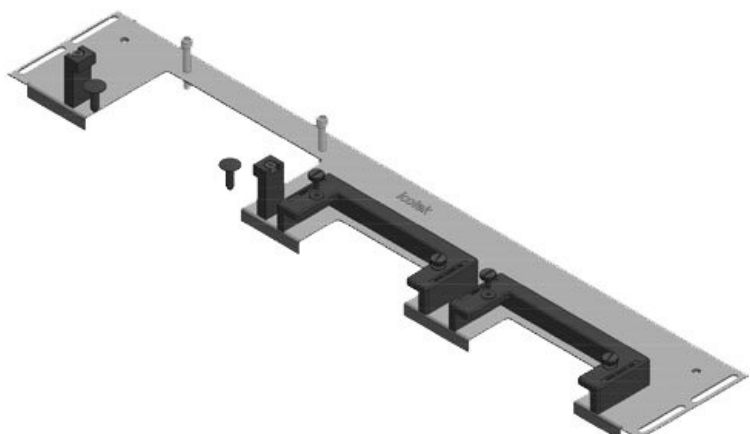

Codice	44505	Per larghezza	800 mm
EAN	4251269319	quadro	
	808	Dimensioni	652 mm
Unità di	1	apertura di	
imballaggio		fondo quadro	
Lunghezza	688 mm	Adatto a	2 × KEL-U 24
Larghezza	120 mm	passacavi:	/ KEL-QUICK
Altezza	57 mm		24, 1 × KEL-
Lunghezza tot.	688 mm		JUMBO 2
piastra			Rittal VX25
		Adatta a	
		quadro