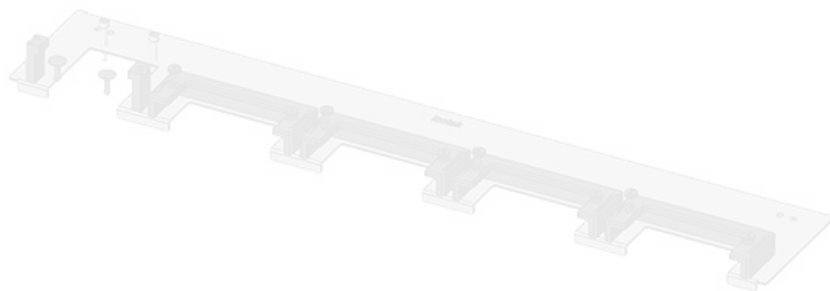

Codice	43074	Per larghezza	1.000 mm
EAN	4251269309	quadro	
	557	Dimensioni	835 mm
Unità di	1	apertura di	
imballaggio		fondo quadro	
Lunghezza	858 mm	Barra divisoria	no
Larghezza	150 mm	Adatto a	4 × KEL-U 24
Altezza	57 mm	passacavi:	/ KEL-QUICK
Lunghezza tot.	858 mm		24, 1 × KEL-
piastra			JUMBO 1
		Adatta a	Rittal TS 8
		quadro