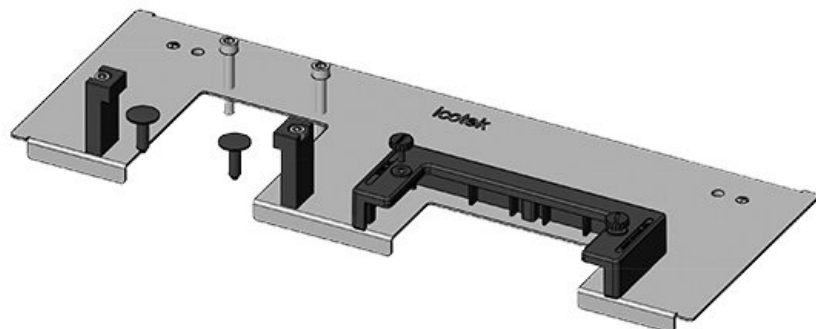

Codice	43076	Per larghezza	1.000 mm
EAN	4251269309	quadro	
	571	Dimensioni	398 mm
Unità di	1	apertura di	
imballaggio		fondo quadro	
Lunghezza	420 mm	Barra divisoria	sì
Larghezza	150 mm	Adatto a	1 × KEL-U 24
Altezza	57 mm	passacavi:	/ KEL-QUICK
Lunghezza tot.	420 mm		24, 1 × KEL-
piastra			JUMBO 1
		Adatta a	Rittal TS 8
		quadro