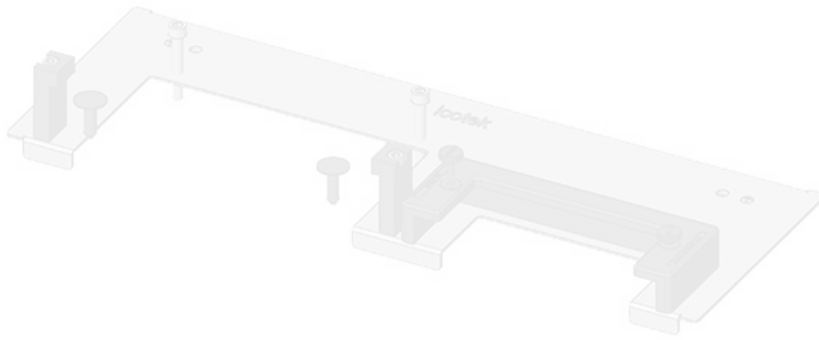

Codice	43077	Per larghezza	1.000 mm
EAN	4251269309	quadro	
	588	Dimensioni	398 mm
Unità di	1	apertura di	
imballaggio		fondo quadro	
Lunghezza	420 mm	Barra divisoria	sì
Larghezza	150 mm	Adatto a	1 × KEL-U 24
Altezza	57 mm	passacavi:	/ KEL-QUICK
Lunghezza tot.	420 mm		24, 1 × KEL-
piastra			JUMBO 2
		Adatta a	Rittal TS 8
		quadro