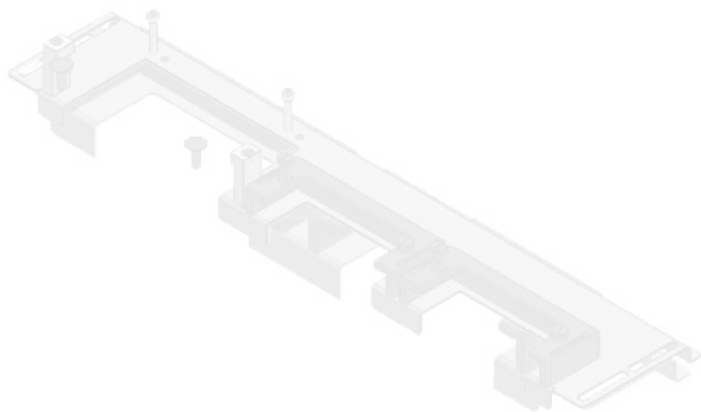

Codice	43252	Per larghezza	800 mm
EAN	4251269317	quadro	
	057	Dimensioni	568 mm
Unità di	1	apertura di	
imballaggio		fondo quadro	
Lunghezza	632 mm	Adatto a	2 × KEL-U 24
Larghezza	131,5 mm	passacavi:	/ KEL-QUICK
Altezza	45 mm		24, 1 × KEL-
Lunghezza tot.	632 mm		JUMBO 2
piastra		Adatta a	nVent
		quadro	Hoffman
			PROLINE G2