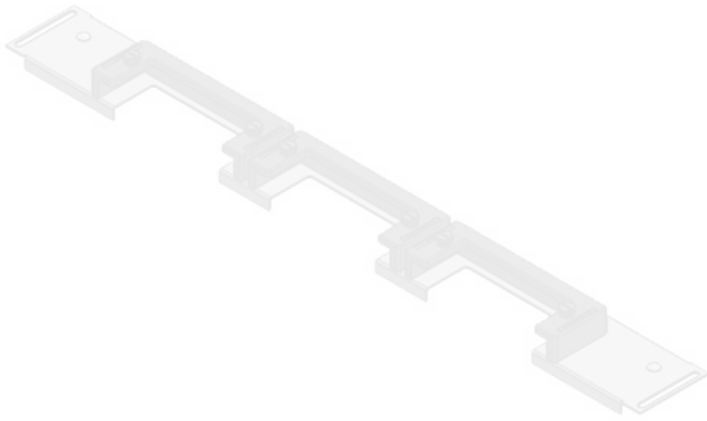

Codice	44513	Per larghezza	800 mm
EAN	4251269321	quadro	
	115	Dimensioni	652 mm
Unità di	1	apertura di	
imballaggio		fondo quadro	
Lunghezza	688 mm	Adatto a	3 × KEL-U 24
Larghezza	75 mm	passacavi:	/ KEL-QUICK
Altezza	43 mm		24
Lunghezza tot.	688 mm	Adatta a	Rittal VX25
piastra		quadro