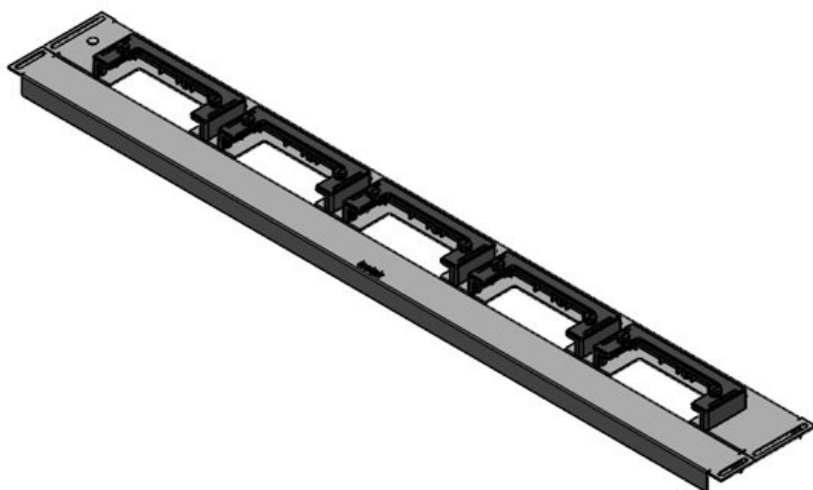

KDR-ESR-HW-1200 + piastre di chiusura

Codice	44524	Per larghezza	1.200 mm
EAN	4251269324	quadro	
	581	Dimensioni	992 mm
Unità di	1	apertura di	
imballaggio		fondo quadro	
Lunghezza	1.027 mm	Adatto a	5 × KEL-U 24
Larghezza	136 mm	passacavi:	/ KEL-QUICK
Altezza	56 mm		24
Lunghezza tot.	1.027 mm	Adatta a	Häwa H390 /
piastra		quadro	H395