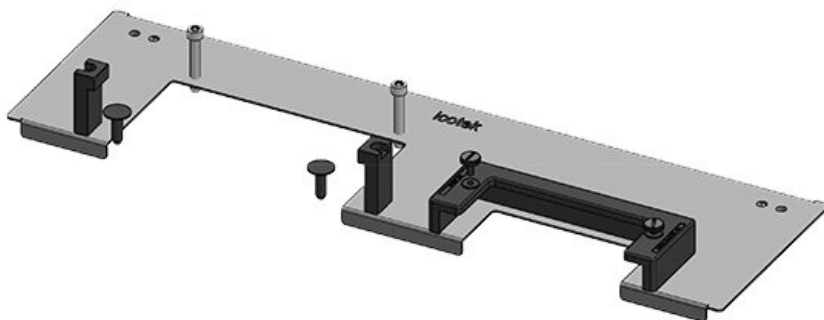

Codice	43084	Per larghezza	1.200 mm
EAN	4251269309	quadro	
	656	Dimensioni	495 mm
Unità di	1	apertura di	
imballaggio		fondo quadro	
Lunghezza	518 mm	Adatto a	1 × KEL-U 24
Larghezza	150 mm	passacavi:	/ KEL-QUICK
Altezza	57 mm		24, 1 × KEL-
Lunghezza tot.	518 mm		JUMBO 2
piastra		Adatta a	Rittal TS 8
		quadro