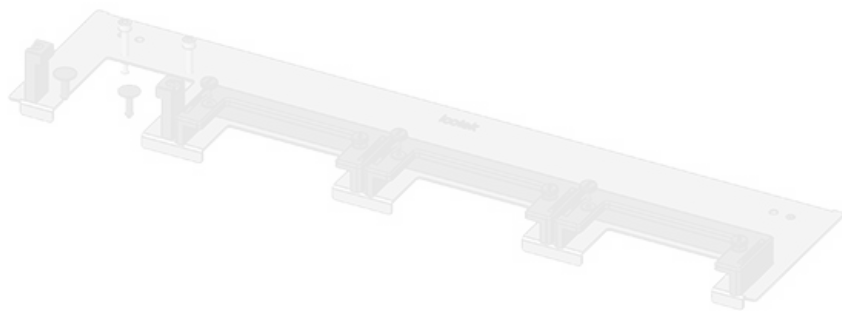

Codice	43072	Per larghezza	800 mm
EAN	4251269309	quadro	
	533	Dimensioni	635 mm
Unità di	1	apertura di	
imballaggio		fondo quadro	
Lunghezza	658 mm	Adatto a	3 × KEL-U 24
Larghezza	150 mm	passacavi:	/ KEL-QUICK
Altezza	57 mm		24, 1 × KEL-
Lunghezza tot.	658 mm		JUMBO 1
piastra		Adatta a	Rittal TS 8
		quadro