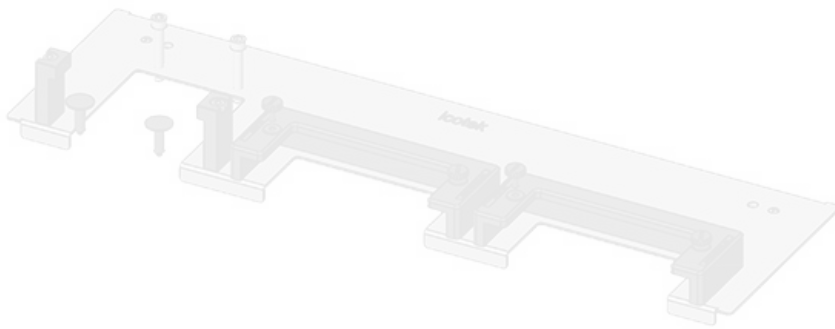

Codice	43078	Per larghezza	1.200 mm
EAN	4251269309	quadro	
	595	Dimensioni	495 mm
Unità di	1	apertura di	
imballaggio		fondo quadro	
Lunghezza	518 mm	Adatto a	2 × KEL-U 24
Larghezza	150 mm	passacavi:	/ KEL-QUICK
Altezza	57 mm		24, 1 × KEL-
Lunghezza tot.	518 mm		JUMBO 1
piastra		Adatta a	Rittal TS 8
		quadro