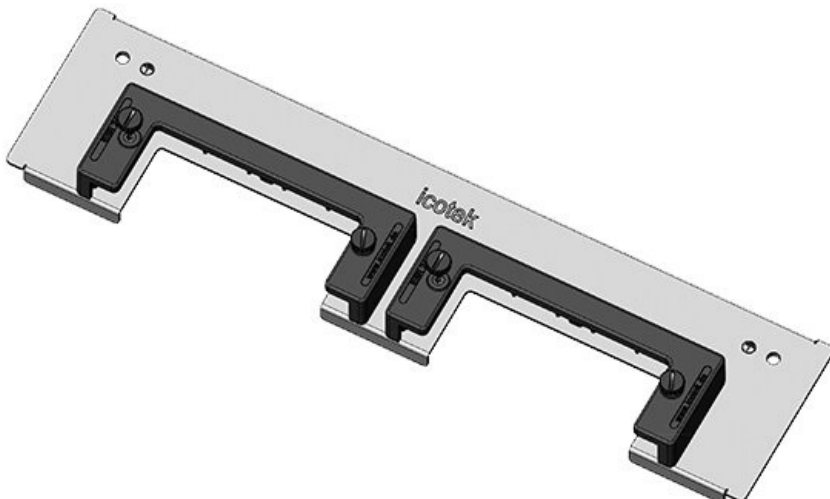

Codice	43082	Per larghezza	1.000 mm
EAN	4251269309	quadro	
	632	Dimensioni	398 mm
Unità di	1	apertura di	
imballaggio		fondo quadro	
Lunghezza	420 mm	Barra divisoria	sì
Larghezza	100 mm	Adatto a	2 × KEL-U 24
Altezza	44 mm	passacavi:	/ KEL-QUICK
Lunghezza tot.	420 mm		24
piastra		Adatta a	Rittal TS 8
		quadro