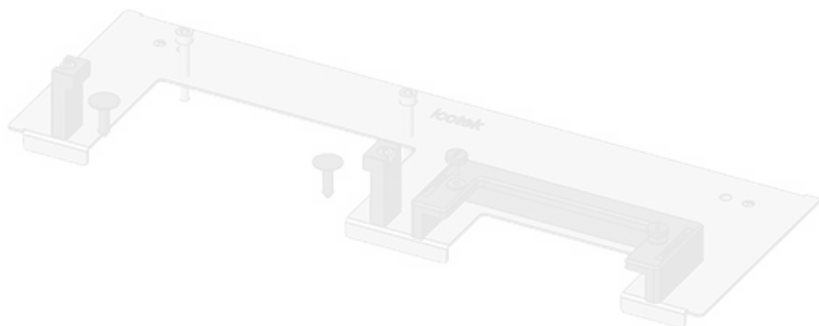

Codice	43070	Per larghezza	600 mm
EAN	4251269309	quadro	
	519	Dimensioni	435 mm
Unità di	1	apertura di	
imballaggio		fondo quadro	
Lunghezza	458 mm	Adatto a	1 × KEL-U 24
Larghezza	150 mm	passacavi:	/ KEL-QUICK
Altezza	57 mm		24, 1 × KEL-
Lunghezza tot.	458 mm		JUMBO 2
piastra		Adatta a	Rittal TS 8
		quadro