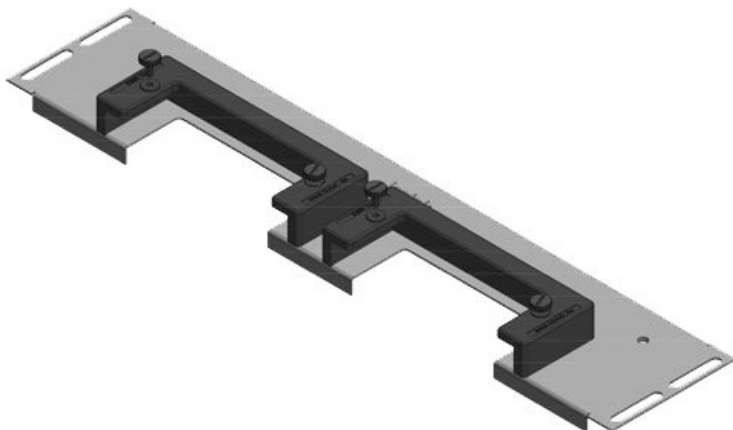

Tipi di prodotto

Codice	44500	Per larghezza	600 mm
EAN	4251269319	quadro	
	754	Dimensioni	452 mm
Unità di	1	apertura di	
imballaggio		fondo quadro	
Lunghezza	488 mm	Adatto a	2 x KEL-U 24
Larghezza	100 mm	passacavi:	/ KEL-QUICK
Altezza	43 mm		24
Lunghezza tot. piastra	488 mm	Adatta a	Rittal VX25
		quadro