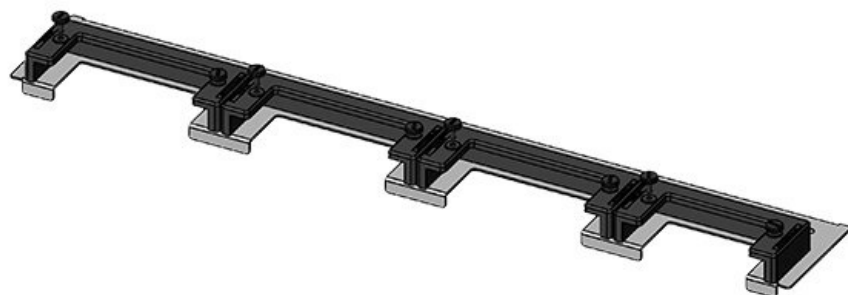

Codice	43080	Per larghezza	800 mm
EAN	4251269309	quadro	
	618	Dimensioni	635 mm
Unità di	1	apertura di	
imballaggio		fondo quadro	
Lunghezza	658 mm	Adatto a	3 × KEL-U 24
Larghezza	100 mm	passacavi:	/ KEL-QUICK
Altezza	44 mm		24, 1 × KEL-
Lunghezza tot.	658 mm		U 16 / KEL-
piastra			QUICK 16
		Adatta a	Rittal TS 8
		quadro