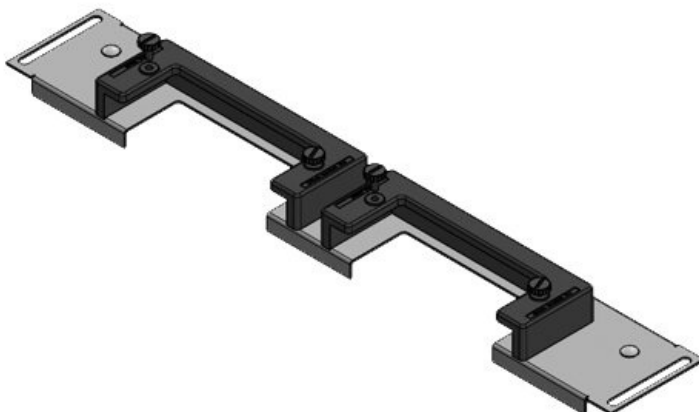

Codice	44512	Per larghezza	600 mm
EAN	4251269321	quadro	
	108	Dimensioni	452 mm
Unità di	1	apertura di	
imballaggio		fondo quadro	
Lunghezza	488 mm	Adatto a	2 × KEL-U 24
Larghezza	75 mm	passacavi:	/ KEL-QUICK
Altezza	44 mm		24
Lunghezza tot.	488 mm	Adatta a	Rittal VX25
piastra		quadro