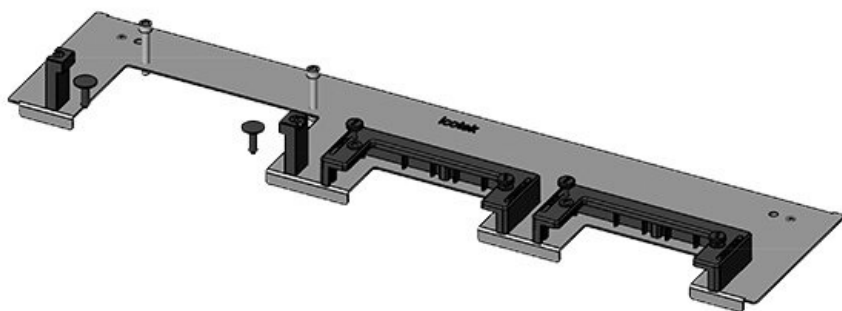

Codice	43073	Per larghezza	800 mm
EAN	4251269309	quadro	
	540	Dimensioni	635 mm
Unità di	1	apertura di	
imballaggio		fondo quadro	
Lunghezza	658 mm	Adatto a	2 × KEL-U 24
Larghezza	150 mm	passacavi:	/ KEL-QUICK
Altezza	57 mm		24, 1 × KEL-
Lunghezza tot.	658 mm		JUMBO 2
piastra		Adatta a	Rittal TS 8
		quadro