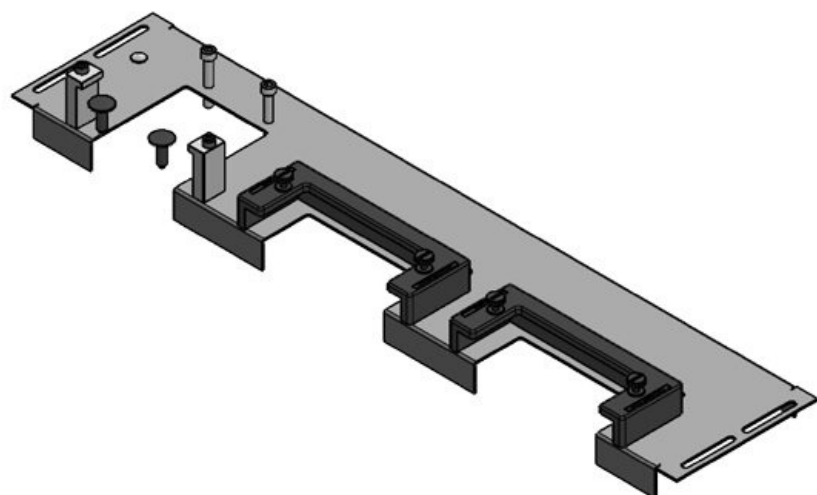

Codice	44522	Per larghezza	800 mm
EAN	4251269324	quadro	
	567	Dimensioni	592 mm
Unità di	1	apertura di	
imballaggio		fondo quadro	
Lunghezza	627 mm	Adatto a	2 × KEL-U 24
Larghezza	133 mm	passacavi:	/ KEL-QUICK
Altezza	70 mm		24, 1 × KEL-
Lunghezza tot.	627 mm		JUMBO 1
piastra		Adatta a	Häwa H390 /
		quadro	H395