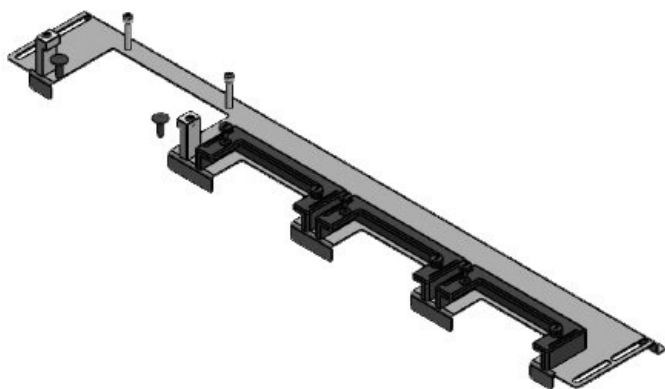

Codice	43254	Per larghezza	1.000 mm
EAN	4251269317	quadro	
	071	Dimensioni	768 mm
Unità di	1	apertura di	
imballaggio		fondo quadro	
Lunghezza	832 mm	Adatto a	3 × KEL-U 24
Larghezza	131,5 mm	passacavi:	/ KEL-QUICK
Altezza	41,3 mm		24, 1 × KEL-
Lunghezza tot.	832 mm		JUMBO 2
piastra		Adatta a	nVent
		quadro	Hoffman
			PROLINE G2