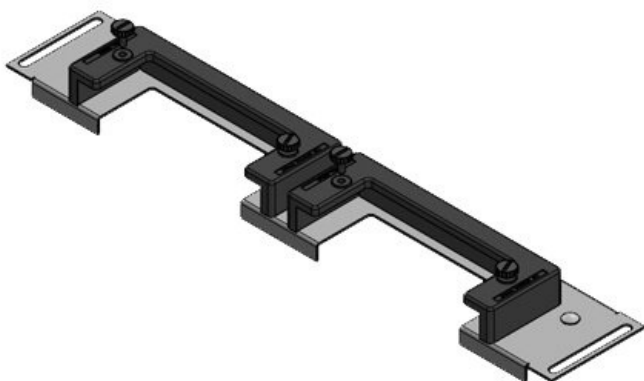

Codice	44514	Per larghezza	1.000 mm
EAN	4251269321	quadro	
	122	Dimensioni	402 mm
Unità di	1	apertura di	
imballaggio		fondo quadro	
Lunghezza	438 mm	Adatto a	2 × KEL-U 24
Larghezza	75 mm	passacavi:	/ KEL-QUICK
Altezza	44 mm		24
Lunghezza tot.	438 mm	Adatta a	Rittal VX25
piastra		quadro