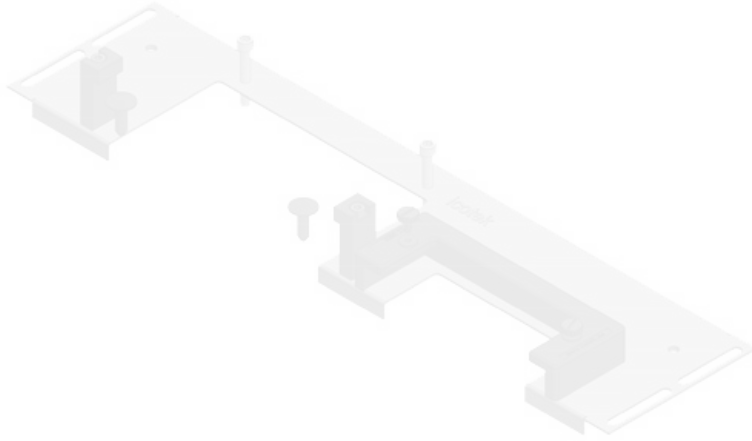

Codice	44501	Per larghezza	600 mm
EAN	4251269319	quadro	
	761	Dimensioni	452 mm
Unità di	1	apertura di	
imballaggio		fondo quadro	
Lunghezza	488 mm	Adatto a	1 × KEL-U 24
Larghezza	120 mm	passacavi:	/ KEL-QUICK
Altezza	57 mm		24, 1 × KEL-
Lunghezza tot.	488 mm		JUMBO 2
piastra		Adatta a	Rittal VX25
		quadro