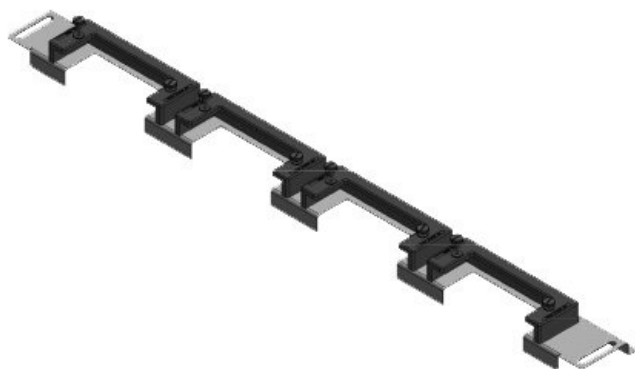

Codice	43255	Per larghezza	1.000 mm
EAN	4251269317	quadro	
	088	Dimensioni	768 mm
Unità di	1	apertura di	
imballaggio		fondo quadro	
Lunghezza	832 mm	Adatto a	4 × KEL-U 24
Larghezza	81 mm	passacavi:	/ KEL-QUICK
Altezza	52,8 mm		24
Lunghezza tot.	832 mm	Adatta a	nVent
piastra		quadro	Hoffman
			PROLINE G2

---

icotek®
smart cable management