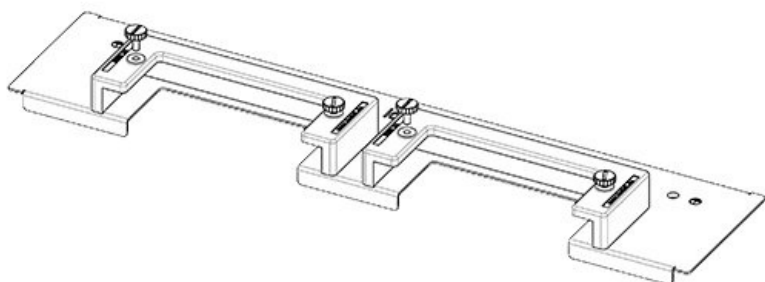

Codice	43079	Per larghezza	600 mm
EAN	4251269309	quadro	
	601	Dimensioni	435 mm
Unità di	1	apertura di	
imballaggio		fondo quadro	
Lunghezza	458 mm	Adatto a	2 × KEL-U 24
Larghezza	100 mm	passacavi:	/ KEL-QUICK
Altezza	44 mm		24
Lunghezza tot.	458 mm	Adatta a	Rittal TS 8
piastra		quadro