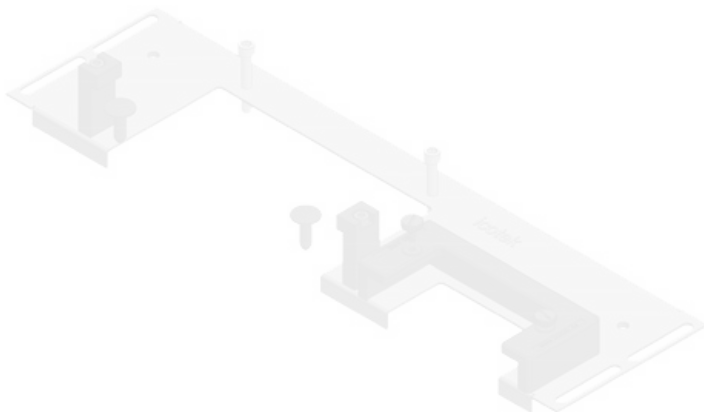

Codice	44508	Per larghezza	1.000 mm
EAN	4251269319	quadro	
	839	Dimensioni	402 mm
Unità di	1	apertura di	
imballaggio		fondo quadro	
Lunghezza	438 mm	Barra divisoria	sì
Larghezza	120 mm	Adatto a	1 × KEL-U 16
Altezza	57 mm	passacavi:	/ KEL-QUICK
Lunghezza tot.	438 mm		16, 1 × KEL-
piastra			JUMBO 2
		Adatta a	Rittal VX25
		quadro