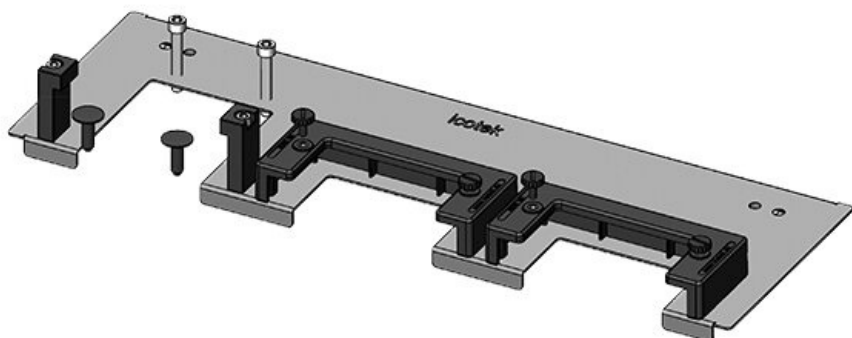

Codice	43071	Per larghezza	600 mm
EAN	4251269309	quadro	
	526	Dimensioni	435 mm
Unità di	1	apertura di	
imballaggio		fondo quadro	
Lunghezza	458 mm	Adatto a	2 × KEL-U 16
Larghezza	150 mm	passacavi:	/ KEL-QUICK
Altezza	57 mm		16, 1 × KEL-
Lunghezza tot.	458 mm		JUMBO 1
piastra		Adatta a	Rittal TS 8
		quadro