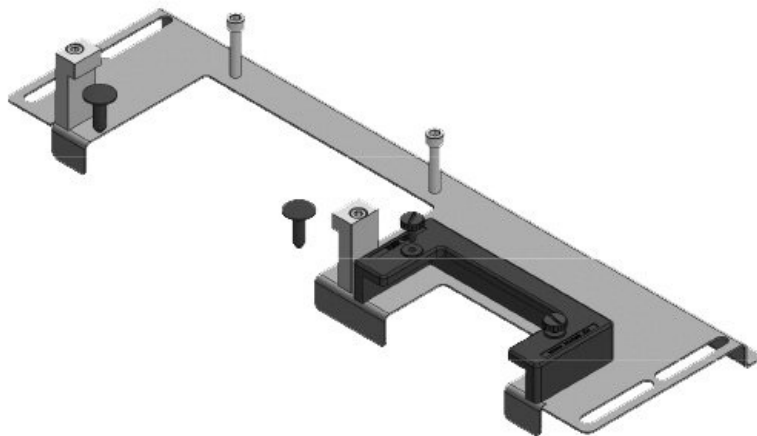

Codice	43250	Per larghezza	600 mm
EAN	4251269317	quadro	
	033	Dimensioni	368 mm
Unità di	1	apertura di	
imballaggio		fondo quadro	
Lunghezza	432 mm	Adatto a	1 × KEL-U 16
Larghezza	131,5 mm	passacavi:	/ KEL-QUICK
Altezza	62,3 mm		16, 1 × KEL-
Lunghezza tot.	432 mm		JUMBO 2
piastra		Adatta a	nVent
		quadro	Hoffman
			PROLINE G2