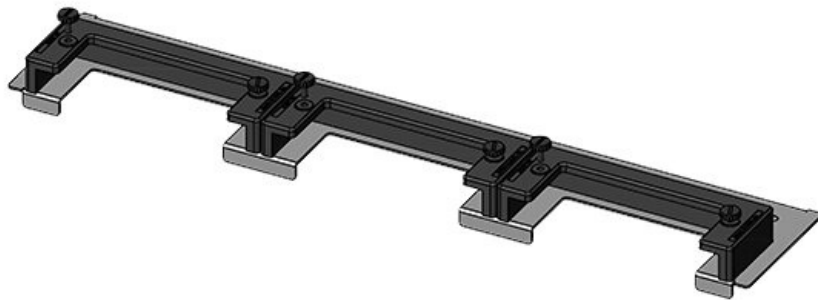

Codice	43083	Per larghezza	1.200 mm
EAN	4251269309	quadro	
	649	Dimensioni	495 mm
Unità di	1	apertura di	
imballaggio		fondo quadro	
Lunghezza	518 mm	Adatto a	3 × KEL-U 24
Larghezza	100 mm	passacavi:	/ KEL-QUICK
Altezza	44 mm		24
Lunghezza tot.	518 mm	Adatta a	Rittal TS 8
piastra		quadro