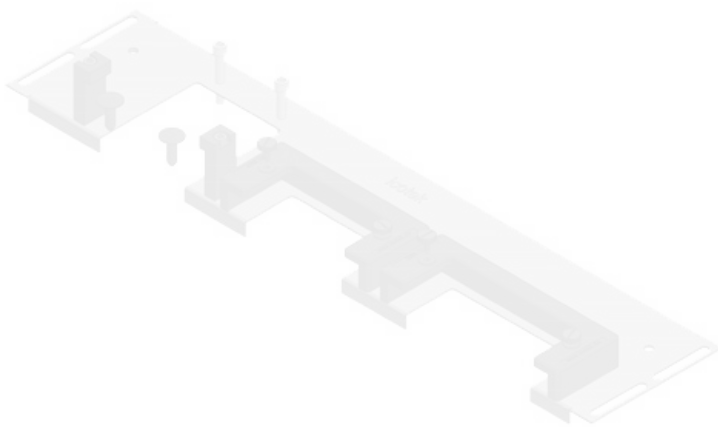

Codice	44510	Per larghezza	1.200 mm
EAN	4251269319	quadro	
	853	Dimensioni	502 mm
Unità di	1	apertura di	
imballaggio		fondo quadro	
Lunghezza	538 mm	Adatto a	1 × KEL-U 24
Larghezza	120 mm	passacavi:	/ KEL-QUICK
Altezza	57 mm		24, 1 × KEL-
Lunghezza tot.	538 mm		U 16 / KEL-
piastra			QUICK 16, 1
			× KEL-JUMBO
			1
		Adatta a	Rittal VX25
		quadro