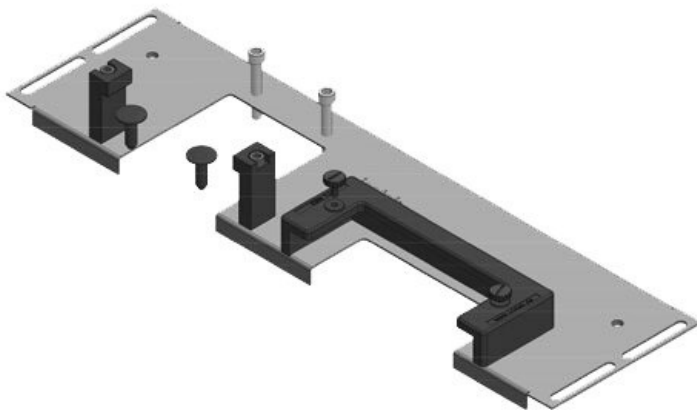

Codice	44507	Per larghezza	1.000 mm
EAN	4251269319	quadro	
	822	Dimensioni	402 mm
Unità di	1	apertura di	
imballaggio		fondo quadro	
Lunghezza	438 mm	Barra divisoria	sì
Larghezza	120 mm	Adatto a	1 × KEL-U 24
Altezza	57 mm	passacavi:	/ KEL-QUICK
Lunghezza tot.	438 mm		24, 1 × KEL-
piastra			JUMBO 1
		Adatta a	Rittal VX25
		quadro