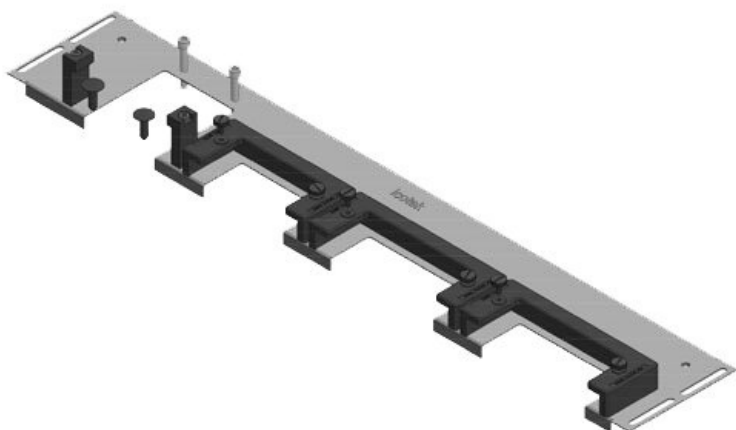

Codice	44504	Per larghezza	800 mm
EAN	4251269319	quadro	
	792	Dimensioni	652 mm
Unità di	1	apertura di	
imballaggio		fondo quadro	
Lunghezza	688 mm	Adatto a	2 × KEL-U 24
Larghezza	120 mm	passacavi:	/ KEL-QUICK
Altezza	57 mm		24, 1 × KEL-
Lunghezza tot.	688 mm		U 16 / KEL-
piastra			QUICK 16, 1
			× KEL-JUMBO
			1
		Adatta a	Rittal VX25
		quadro