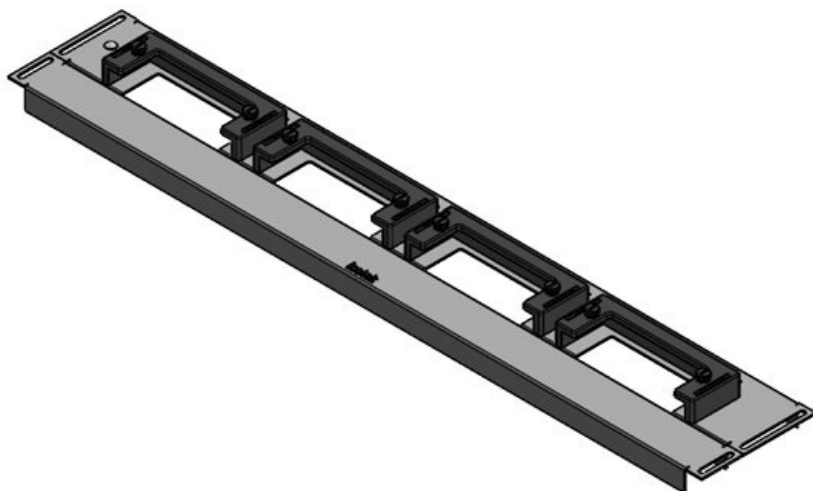

KDR-ESR-HW-1000 + piastre di chiusura

Codice	44523	Per larghezza	1.000 mm
EAN	4251269324	quadro	
	574	Dimensioni	792 mm
Unità di	1	apertura di	
imballaggio		fondo quadro	
Lunghezza	827 mm	Adatto a	4 × KEL-U 24
Larghezza	136 mm	passacavi:	/ KEL-QUICK
Altezza	56 mm		24
Lunghezza tot.	827 mm	Adatta a	Häwa H390 /
piastra		quadro	H395