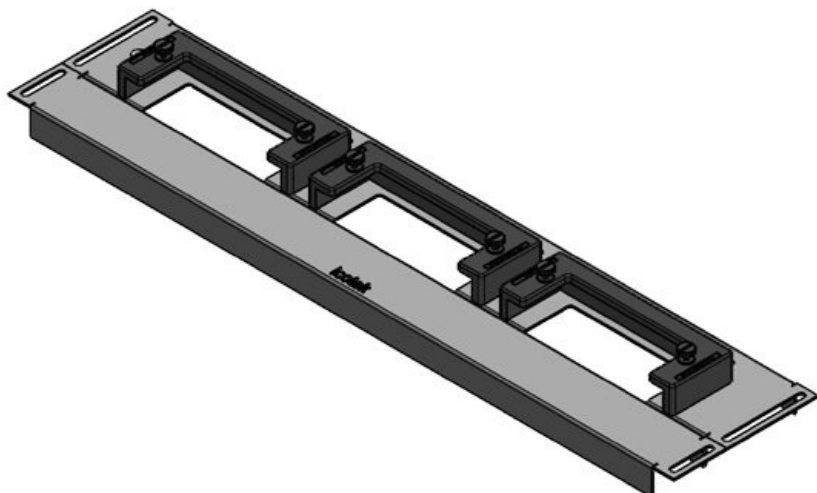

KDR-ESR-HW-800 + piastre di chiusura

Codice	44521	Per larghezza	800 mm
EAN	4251269324	quadro	
	550	Dimensioni	592 mm
Unità di	1	apertura di	
imballaggio		fondo quadro	
Lunghezza	627 mm	Adatto a	3 × KEL-U 24
Larghezza	136 mm	passacavi:	/ KEL-QUICK
Altezza	59 mm		24
Lunghezza tot.	627 mm	Adatta a	Häwa H390 /
piastra		quadro	H395