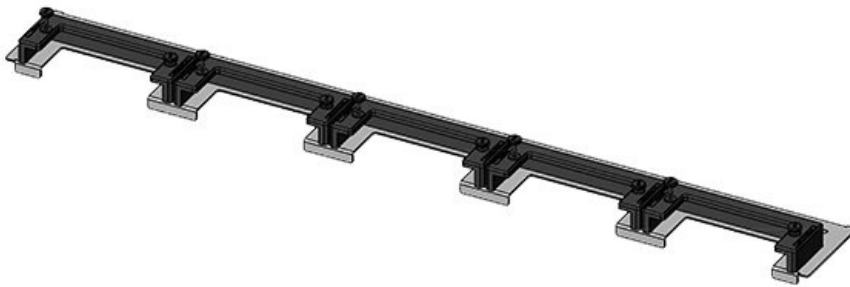

Codice	43081	Per larghezza	1.000 mm
EAN	4251269309	quadro	
	625	Dimensioni	835 mm
Unità di	1	apertura di	
imballaggio		fondo quadro	
Lunghezza	858 mm	Barra divisoria	no
Larghezza	100 mm	Adatto a	5 × KEL-U 24
Altezza	44 mm	passacavi:	/ KEL-QUICK
Lunghezza tot.	858 mm		24
piastra		Adatta a	Rittal TS 8
		quadro