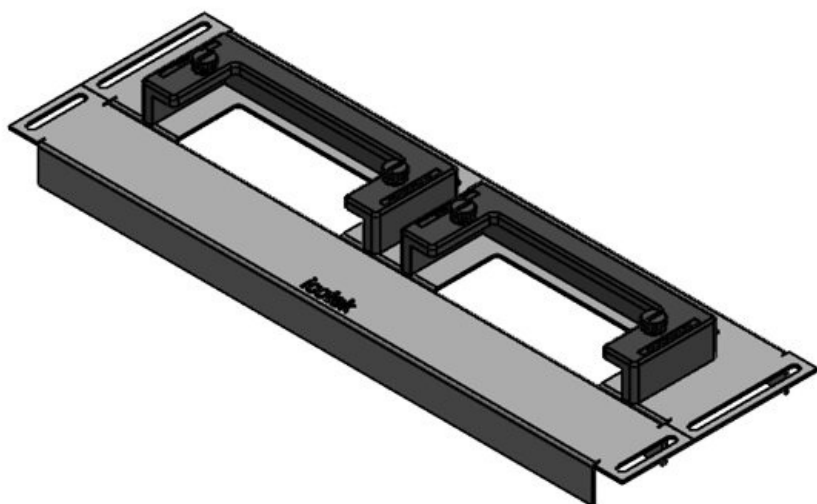

KDR-ESR-HW-600 + piastre di chiusura

Codice	44520	Per larghezza	600 mm
EAN	4251269324	quadro	
	543	Dimensioni	392 mm
Unità di	1	apertura di	
imballaggio		fondo quadro	
Lunghezza	427 mm	Adatto a	2 × KEL-U 24
Larghezza	136 mm	passacavi:	/ KEL-QUICK
Altezza	56 mm		24
Lunghezza tot.	427 mm	Adatta a	Häwa H390 /
piastra		quadro	H395