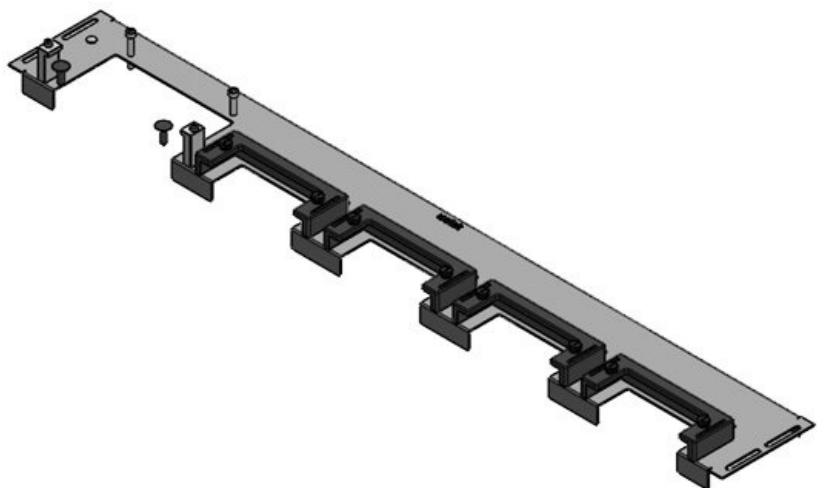

Codice	44526	Per larghezza	1.200 mm
EAN	4251269324	quadro	
	604	Dimensioni	992 mm
Unità di	1	apertura di	
imballaggio		fondo quadro	
Lunghezza	1.027 mm	Adatto a	4 × KEL-U 24
Larghezza	133 mm	passacavi:	/ KEL-QUICK
Altezza	70 mm		24, 1 × KEL-
Lunghezza tot.	1.027 mm		JUMBO 1
piastra		Adatta a	Häwa H390 /
		quadro	H395