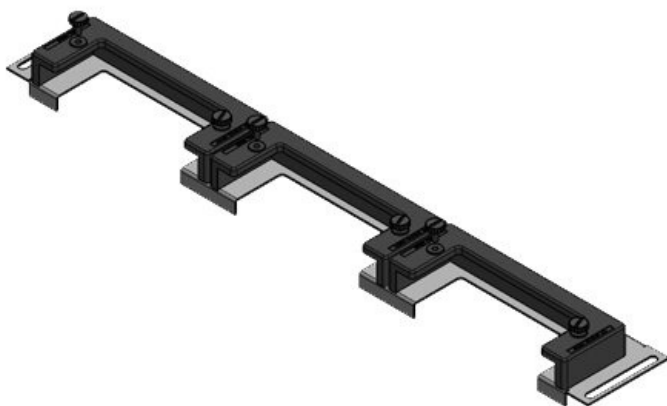

Codice	44515	Per larghezza	1.200 mm
EAN	4251269321	quadro	
	139	Dimensioni	502 mm
Unità di	1	apertura di	
imballaggio		fondo quadro	
Lunghezza	538 mm	Adatto a	3 × KEL-U 24
Larghezza	75 mm	passacavi:	/ KEL-QUICK
Altezza	44 mm		24
Lunghezza tot.	538 mm	Adatta a	Rittal VX25
piastra		quadro