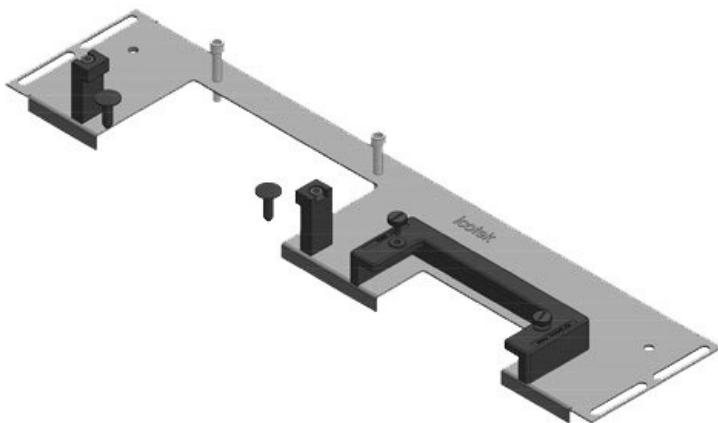

Codice	44511	Per larghezza	1.200 mm
EAN	4251269319	quadro	
	860	Dimensioni	502 mm
Unità di	1	apertura di	
imballaggio		fondo quadro	
Lunghezza	538 mm	Adatto a	1 × KEL-U 24
Larghezza	120 mm	passacavi:	/ KEL-QUICK
Altezza	57 mm		24, 1 × KEL-
Lunghezza tot.	538 mm		JUMBO 2
piastra		Adatta a	Rittal VX25
		quadro